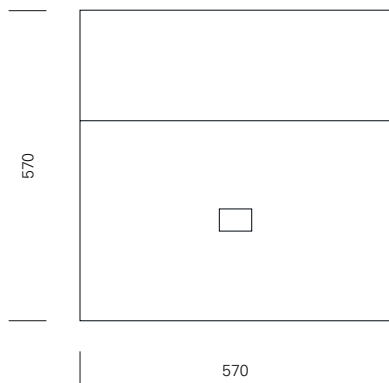

AC22 NONA

SCHACHBRETT / CHESSBOARD
DESIGN: ANNABELLE KLUTE, 2021

DETAILS / DETAILS

- Feldgröße 55 mm
- Wird mit Schutzhülle aus Baumwolle geliefert
- Mit AC21 NONA Schachfiguren kombinierbar
- Erhältlich im Schnelllieferprogramm

- Field size 55 mm (2 1/8 inch)
- Delivery includes protective cotton sleeve
- Can be combined with AC21 NONA chess figures
- Available in the fast-track programme

MASSE / MEASUREMENTS

LÄNGE / LENGTH

VERPACKUNG / PACKAGING: 570 MM (22 1/2 INCH)
SCHACHBRETT / CHESSBOARD: 550 MM (21 5/8 INCH)

TIEFE / DEPTH

570 MM (22 1/2 INCH)
550 MM (21 5/8 INCH)

HÖHE / HEIGHT

10 MM (3/8 INCH)
5 MM (1/4 INCH)

MATERIAL OBERFLÄCHEN / MATERIAL FINISH

GURTLER NATUR /
HARNESS LEATHER NATURAL