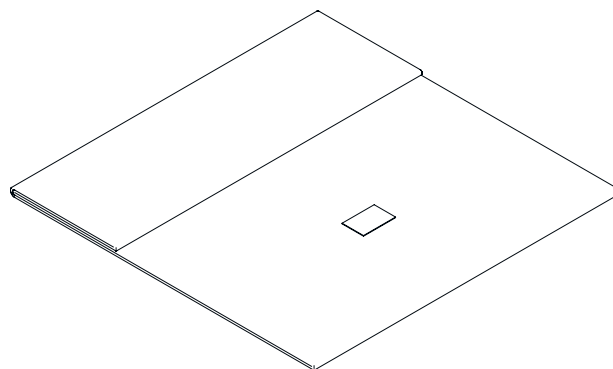

AC22 NONA

SCHACHBRETT / CHESSBOARD
DESIGN: ANNABELLE KLUTE, 2021

DETAILS / DETAILS

- Feldgröße 55 mm
- Wird mit Schutzhülle aus Baumwolle geliefert
- Mit AC21 NONA Schachfiguren kombinierbar
- Erhältlich im Schnelllieferprogramm

- Field size 55 mm (2 1/8 inch)
- Delivery includes protective cotton sleeve
- Can be combined with AC21 NONA chess figures
- Available in the fast-track programme

MASSE / MEASUREMENTS

LÄNGE / LENGTH

VERPACKUNG / PACKAGING: 570 MM (22 1/2 INCH)
SCHACHBRETT / CHESSBOARD: 550 MM (21 5/8 INCH)

TIEFE / DEPTH

570 MM (22 1/2 INCH)
550 MM (21 5/8 INCH)

HÖHE / HEIGHT

10 MM (3/8 INCH)
5 MM (1/4 INCH)

MATERIAL OBERFLÄCHEN / MATERIAL FINISH

GURTLER NATUR /
HARNESS LEATHER NATURAL