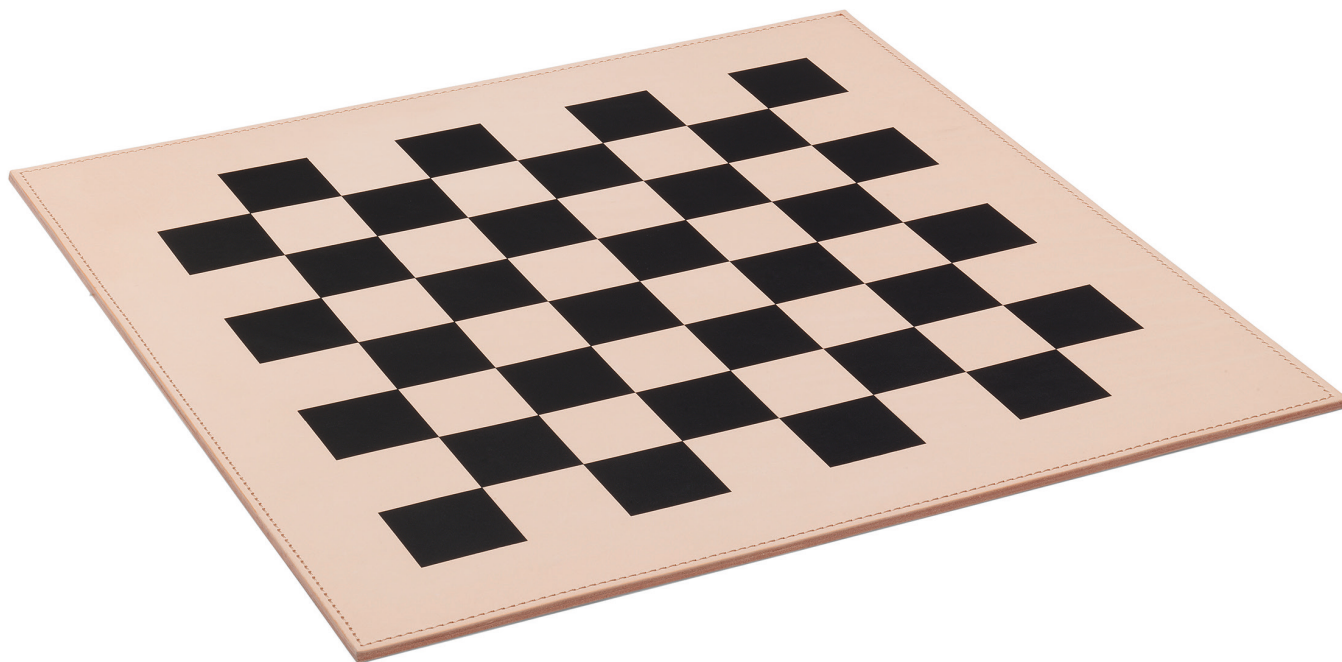

SCHACHBRETT / CHESSBOARD  
DESIGN: ANNABELLE KLUTE, 2021

Das Schachbrett NONA ist eine taktile und großzügige Spielfläche, die aus zwei Schichten natürlichen Gurtleders gefertigt ist. Die präzise, robuste Lederkonstruktion wurde mit der Intention entworfen, ein mit der Zeit und im Gebrauch schön alterndes Objekt zu gestalten. Der Name NONA würdigt die erste Frau, die 1978 den Titel des Internationalen Großmeisters erlangte.

Bei der Entwicklung des Schachbretts NONA wurde in Größe und Proportion Bezug auf die Schachfiguren NONA genommen. Diese werden in Handarbeit aus lackierter Eiche gefertigt und sind separat erhältlich. /

Chessboard NONA is a tactile and generous playing surface crafted from two layers of natural harness leather with precise stitching and waxed edges. The refined leather construction is intended to age beautifully with time and use. NONA is named in appreciation of the first woman to be awarded the International Grandmaster title in 1978.

Chessboard NONA is developed with attention to proportion and scale in relation to the corresponding set of wooden chess figures NONA, which is hand-made in lacquered oak and is available separately.